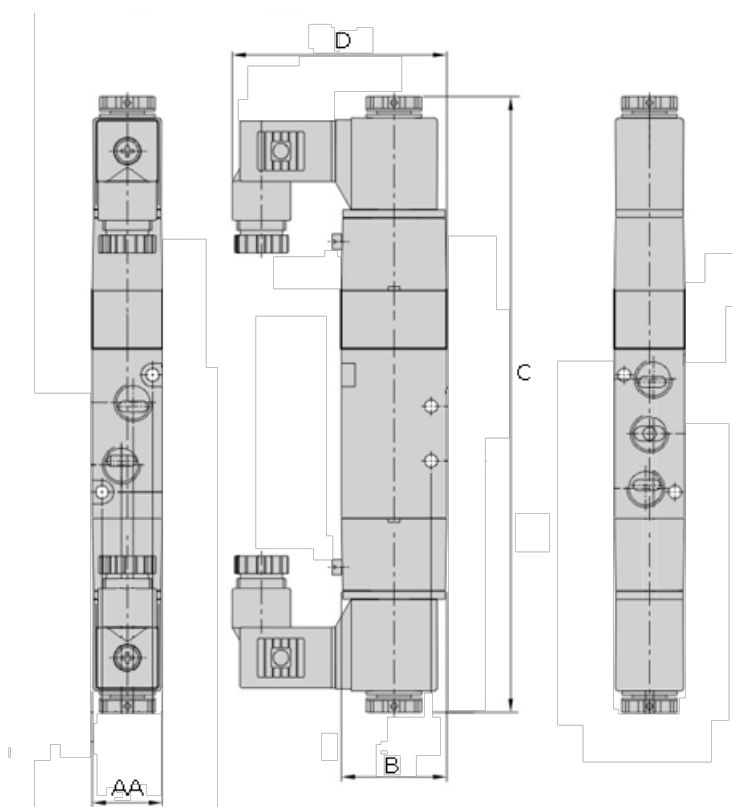

Varenummer: 584V230C08EG
Beskrivelse: Magnetventil, type 4V230C08EG
port 1/4" 5/3 - lukket midt, AC24V

Mål

AA	= 22
B	= 35
C	= 117.0
d	= 66.7
Port forsyning og udblæsning	= G 1/8"
Port udgang	= G 1/4"
Spænding	= 24 VAC